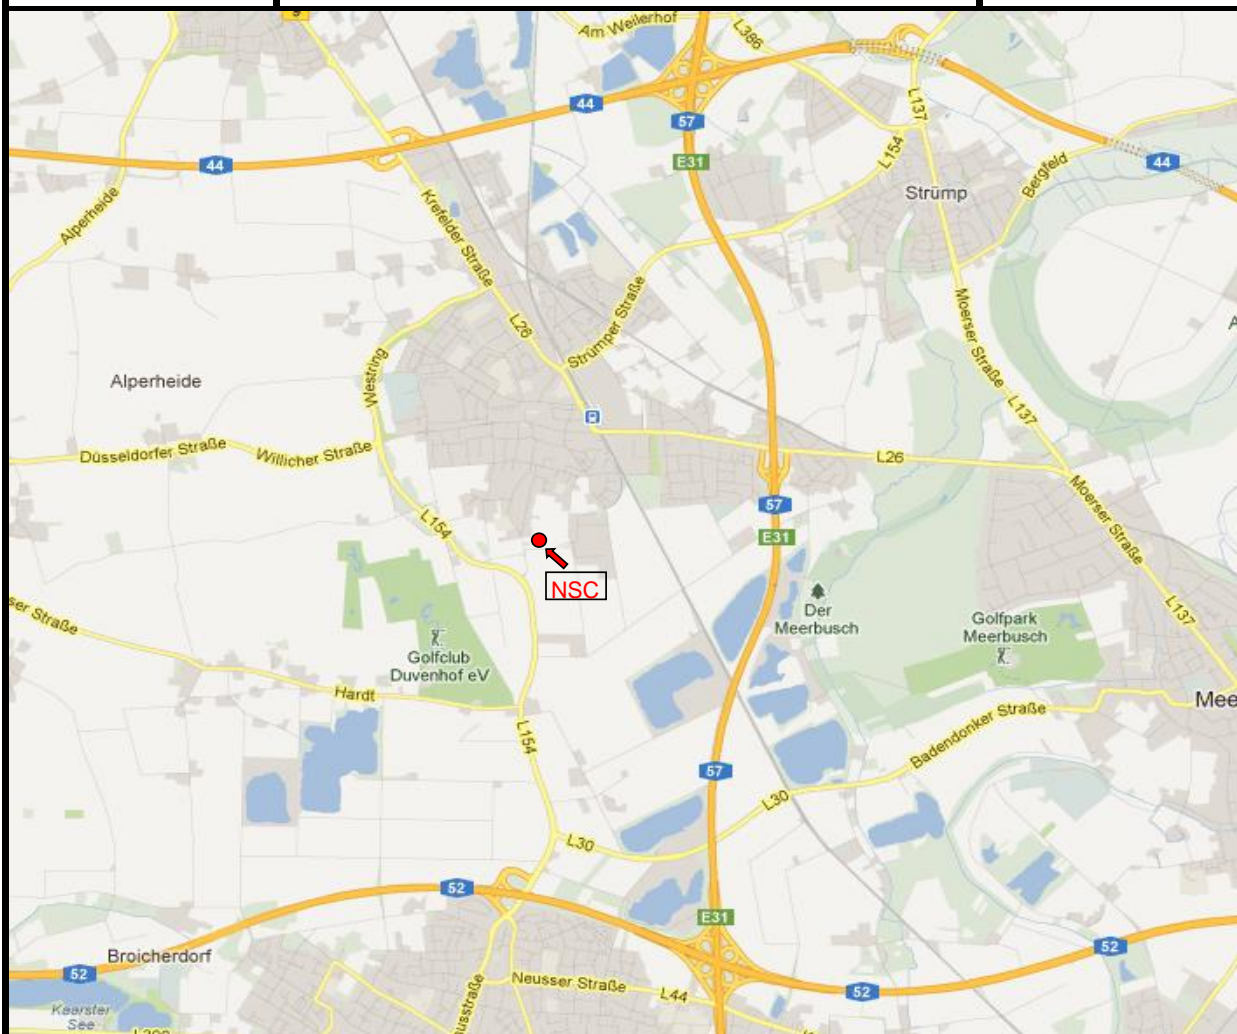

Wegbeschreibung

Stadtwerke Service
Meerbusch Willich

Stadtwerke Service Meerbusch Willich GmbH & Co. KG

Netzservicecenter (NSC)

Kaarster Str. 135 - 40670 Meerbusch-Osterath

Telefon 02154 / 4702-0

Öffnungszeiten: